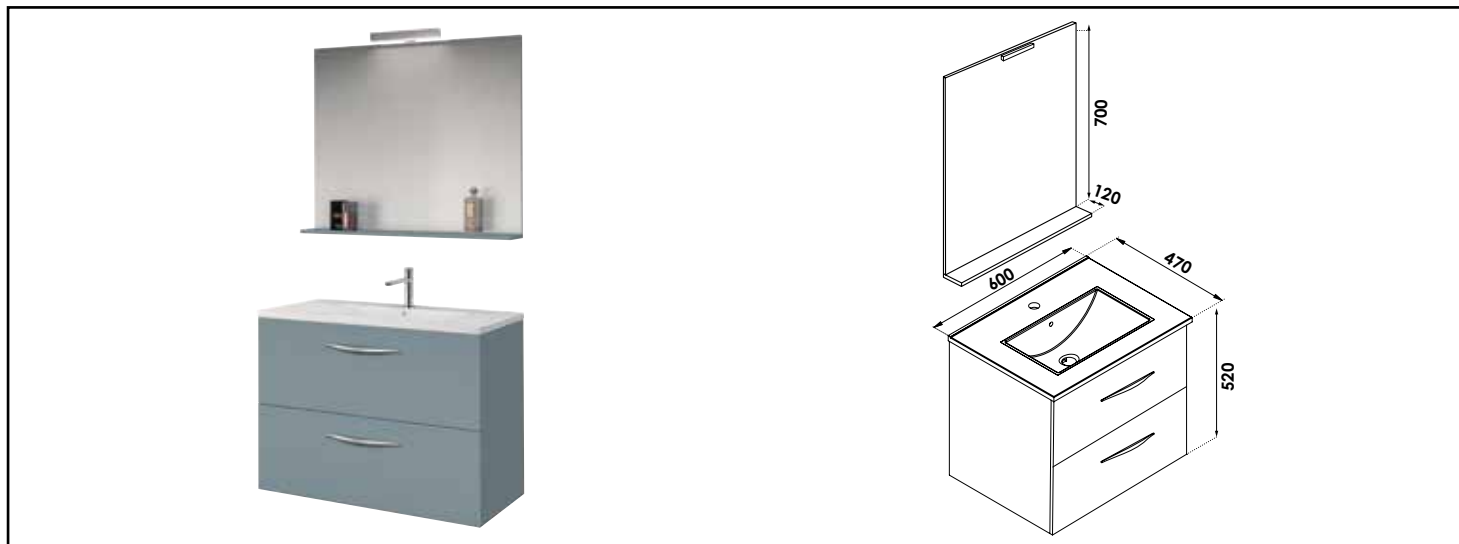

## MEUBLE COMPLET DUBAÏ AVEC MIROIR SUSPENDUS - LARG, 60 CM - COLORIS BLEU BLEUET

### CARACTÉRISTIQUES

Meuble à suspendre finition Gris, avec plan céramique blanche simple vasque intégrée avec trop plein  
 Dimensions : Longueur : 60 cm x Profondeur : 47 cm x Hauteur : 52 cm.  
 Corps de meuble avec vide sanitaire  
 Plan céramique blanche, épaisseur : 18mm  
 Dimension de la cuve : 435x255x120mm  
 Structure du caisson (façade et corps) en panneaux de mélaminé revêtu bleu bleuét, épaisseur : 16mm  
 2 tiroirs à ouverture totale et fermeture amortie  
 Poignées en aluminium chromé  
 1 miroir-tablette à suspendre avec applique applique LED classe 2 IP44, Longueur : 70cm  
 2 points de fixation murale avec visserie  
 Accessoires en options : pieds réglables en hauteur : de 29 à 31cm, réf 950509P.  
 Livré pré-monté, sans robinetterie, sans vidage  
 Fabrication européenne  
 Norme PEFC  
 Ecotaxe en sus  
 Garantie 2 ans